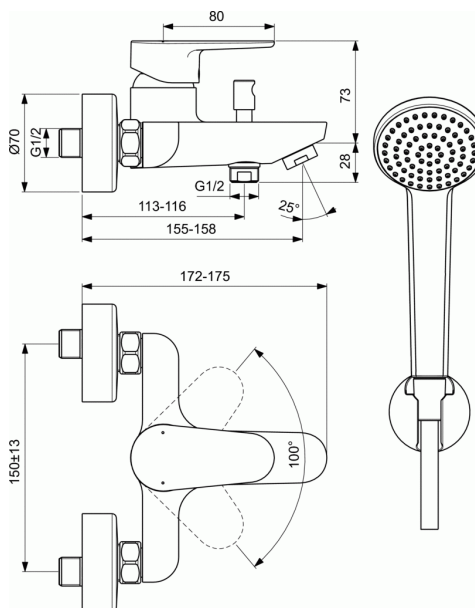

Cod produs BC706

CERAFINE O

Baterie pentru cada si dus, pe perete, cu accesorii

Baterie pentru cada si dus, pe perete, cu accesorii

Cartus IS ceramic 38 mm FirmaFlow® cu limitator de apa calda

Maner metalic cu indicator pentru apa rece si calda

Supapa de sens

Conectori S standard

Aerator Perlator

Divertor automat

Accesorii: para mobila cu un singur tip jet, furtun metalic 1500 mm, agatatoare de dus

In conformitate cu EN817

FINISAJ*

AA

XG

* AA = Crom, XG = Silk Black